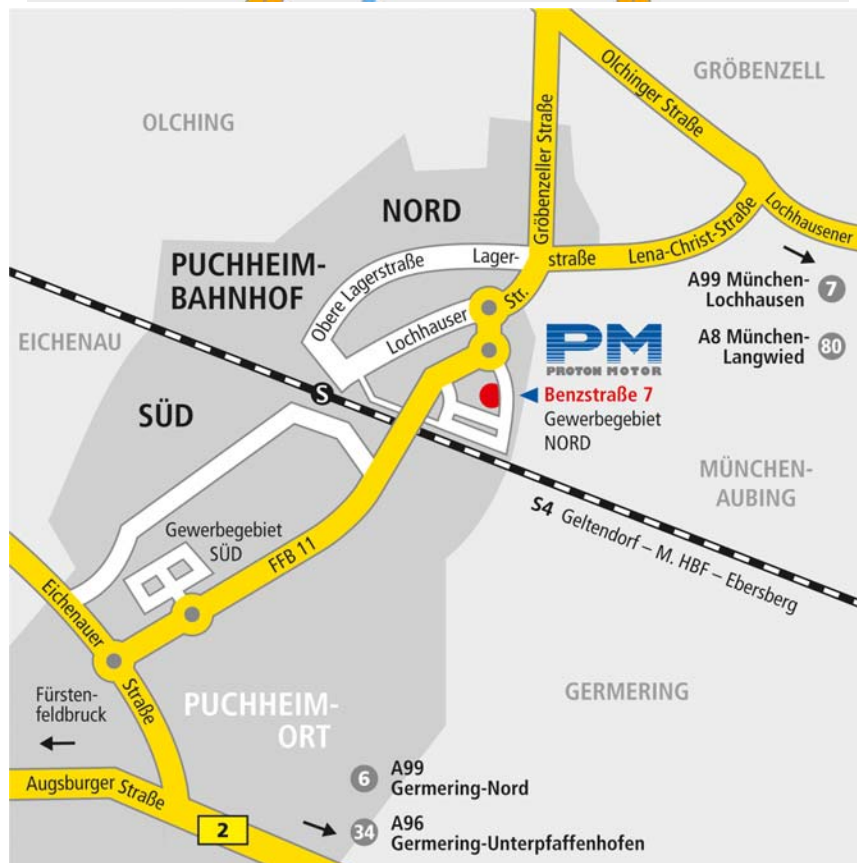

more than just fuel cells