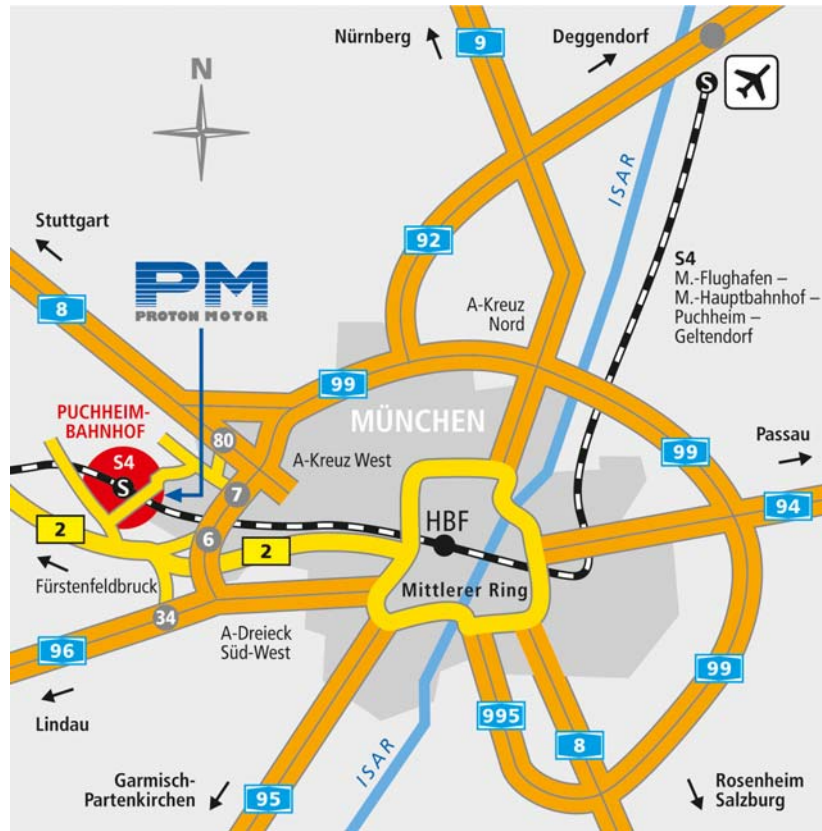

more than just fuel cells